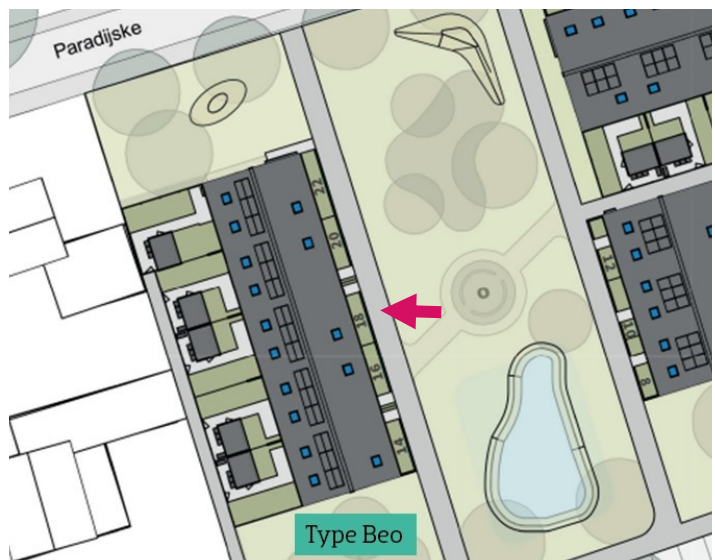

Situatietekening