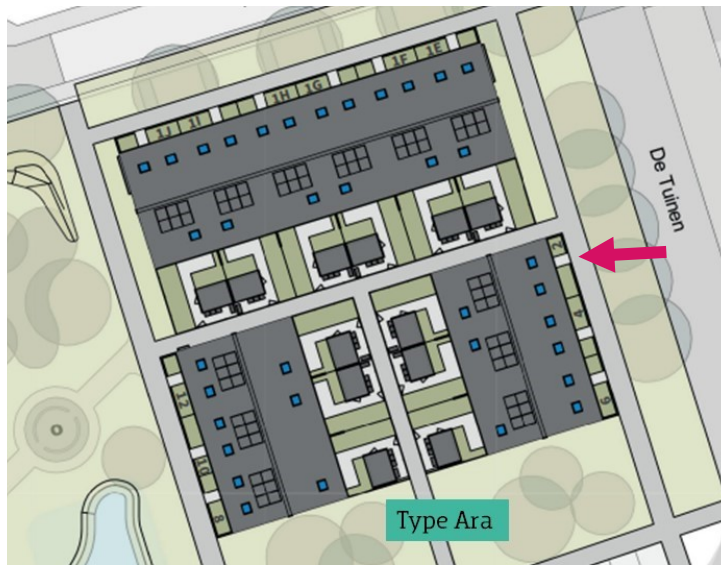

Situatietekening