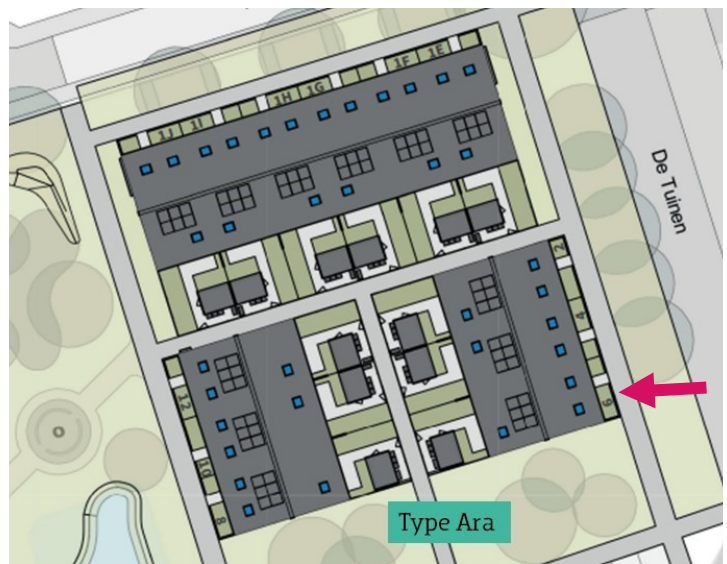

Situatietekening