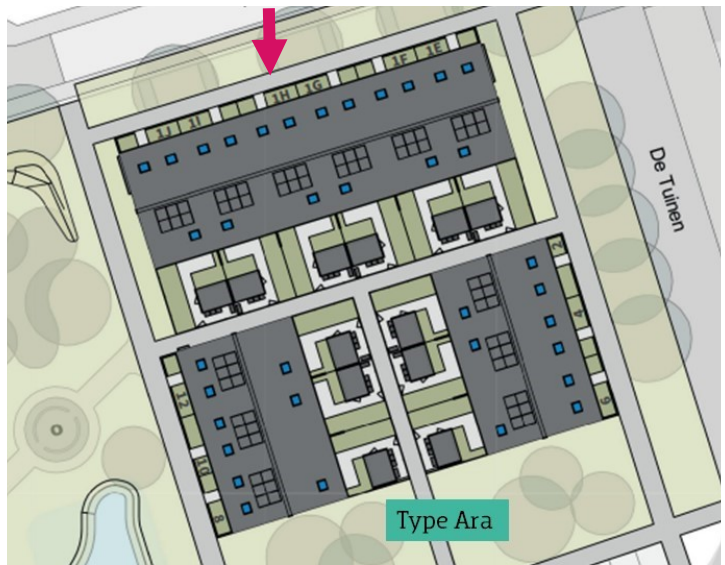

Situatietekening