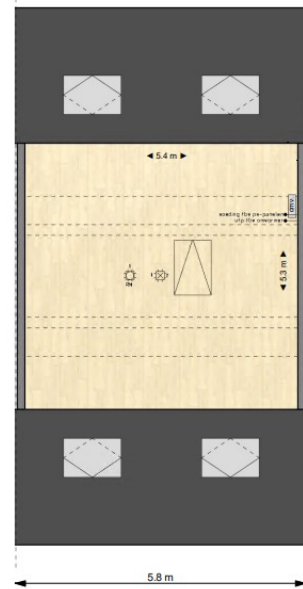

Stationsweg 207 - Drachten

Drachten, Stationsweg 207

Tussenwoning zonder erker - bouwnummer 3