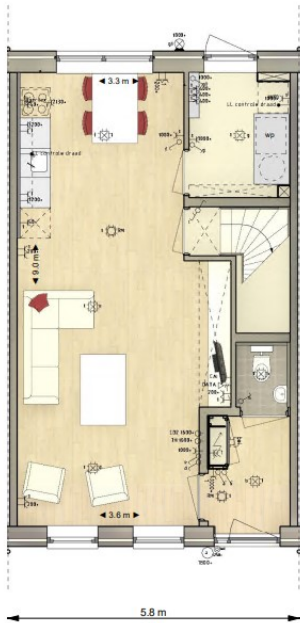

Stationsweg 207 - Drachten

Drachten, Stationsweg 207

Tussenwoning zonder erker - bouwnummer 3