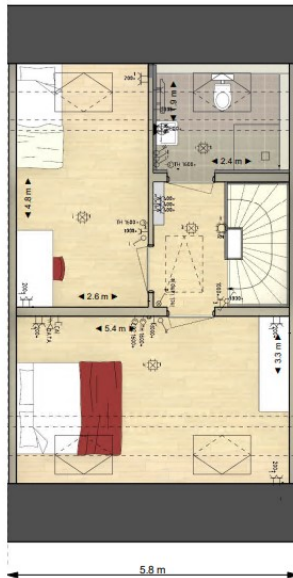

Stationsweg 207 - Drachten

Drachten, Stationsweg 207

Tussenwoning zonder erker - bouwnummer 3