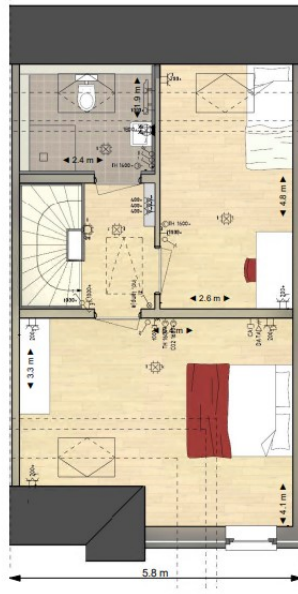

Stationsweg 209 – Drachten

Drachten, Stationsweg 209 en 215

Tussenwoning met erker - bouwnummer 4 en 7