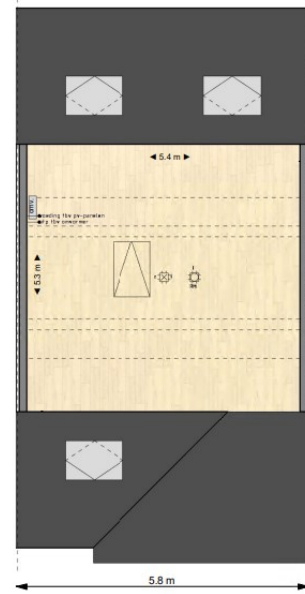

Stationsweg 209 – Drachten

Drachten, Stationsweg 209 en 215

Tussenwoning met erker - bouwnummer 4 en 7