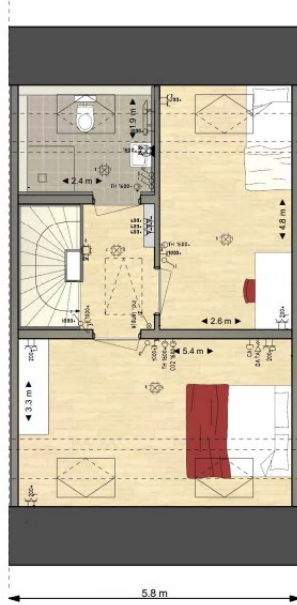

Stationsweg 213 - Drachten

Drachten, Stationsweg 213

Tussenwoning zonder erker - bouwnummer 6