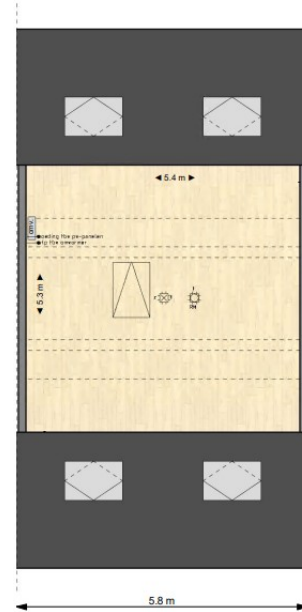

Stationsweg 213 - Drachten

Drachten, Stationsweg 213

Tussenwoning zonder erker - bouwnummer 6